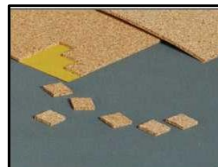

## KORKPADS "STARPADS" Kork + Klebstoff

Materialien:	Agglomerierter Naturkork + ablösbarer Klebstoff
Dichte des Korks:	180 - 210 kg/m <sup>3</sup>
Körnung des Korks:	1 - 2 mm
Kleber für die Innenseite:	Acryl
Kleber für die Außenseite:	Abnehmbares Acryl
Träger:	Vliesstoff
Futter:	Siliconisiertes Papier

**Bögen: 315x195 mm | Standardgrößen von 15 bis 30 mm | Standarddicke von 1 bis 4 mm | andere Größen auf Anfrage.**

Beschreibung	auf Rolle				
	Größe	Stärke	Stk./Rolle	Stk./Box	Referenz
Klebepads aus Kork (Rollen) 15x15x1 mm.	15x15 mm	1 mm	45000	180.000	0507151
Klebepads aus Kork (Rollen) 15x15x2 mm.	15x15 mm	2 mm	40.000	160.000	0507152
Klebepads aus Kork (Rollen) 15x15x3 mm.	15x15 mm	3 mm	27.500	110.000	0507153
Klebepads aus Kork (Rollen) 15x15x4 mm.	15x15 mm	4 mm	18.750	75.000	0507154
Klebepads aus Kork (Rollen) 18x18x1 mm.	18x18 mm	1 mm	10.000	90.000	0507181
Klebepads aus Kork (Rollen) 18x18x2 mm.	18x18 mm	2 mm	27.500	110.000	0507182
Klebepads aus Kork (Rollen) 18x18x3 mm.	18x18 mm	3 mm	18.500	74.000	0507183
Klebepads aus Kork (Rollen) 18x18x4 mm.	18x18 mm	4 mm	12.500	50.000	0507184
Klebepads aus Kork (Rollen) 20x20x2 mm.	20x20 mm	2 mm	20.000	80.000	0507202
Klebepads aus Kork (Rollen) 20x20x3 mm.	20x20 mm	3 mm	15.000	60.000	0507203
Klebepads aus Kork (Rollen) 20x20x4 mm.	20x20 mm	4 mm.	10.000	40.000	0507204
Klebepads aus Kork (Rollen) 20x20x5 mm.	20x20 mm	5 mm	8.500	34.000	0507205
Klebepads aus Kork (Rollen) 24x24x5 mm.	24x24 mm	5 mm	5.500	22.000	0507245
Klebepads aus Kork (Rollen) 30x30x3 mm.	30x30 mm	3 mm	6.000	24.000	0507303
Klebepads aus Kork (Rollen) 30x30x4 mm.	30x30 mm	4 mm	5.000	20.000	0507304
Klebepads aus Kork (Rollen) 30x30x5 mm.	30x30 mm	5 mm	3.500	14.000	0507305

**Vier Rollen pro Karton | die Einheiten pro Rolle variieren je nach der Dicke des Materials | Standardgrößen von 15 bis 30 mm | Standarddicke von 1 bis 5 mm | Für andere Größen, konsultieren Sie uns**